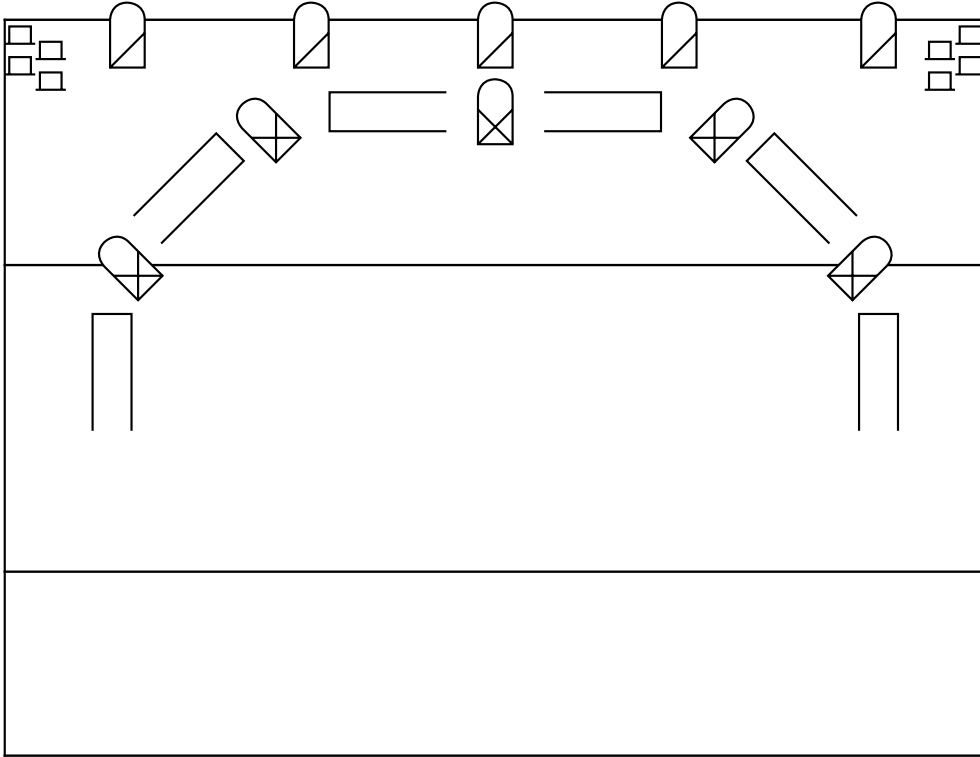

LES FAUBOURGS de BABEL

Pour tout renseignement technique, contactez nous , nous savons nous adapter si nécessaire.

LEGENDE / LES FAUBOURGS DE BABEL	
GRILL	
	PC 1000W (Gélatines L135/L120/L151/L205)
	PAR CP64 (61)
	PAR BEAM LED
	PAR CP64 (62) (Gélatines 2 X L111 et 1 x L205)
	DÉCOUPE 1000W (Gélatines 2 X L201)
SOL	
	SUNSTRIPE (Fourni par nos soins)
	PAR CP64 (62)
	F1
	PAR CP64 (61)

LES FAUBOURGS DE BABEL

Régie lumière : MERRY BENOIT/ 0.613.076.517 merry.benoit@gmail.com

LES FAUBOURGS DE BABEL

Régie lumière : MERRY BENOIT/ 0.613.076.517 merry.benoit@gmail.com

SOL

LES FAUBOURGS DE BABEL