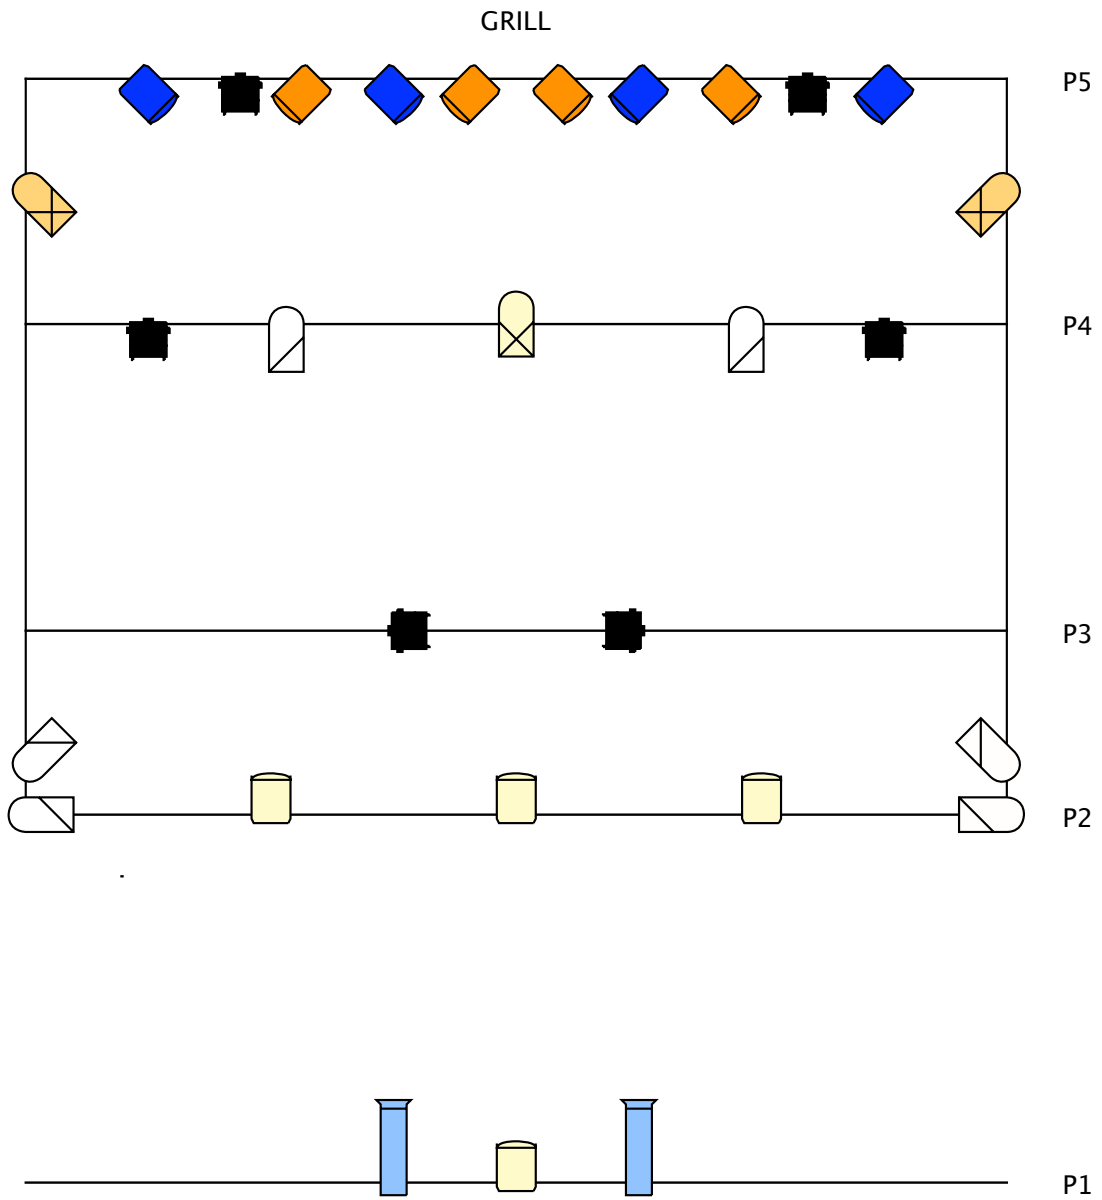

LES FAUBOURGS DE BABEL

Régie lumière : MERRY BENOIT/ 0.613.076.517   merry.benoit@gmail.com